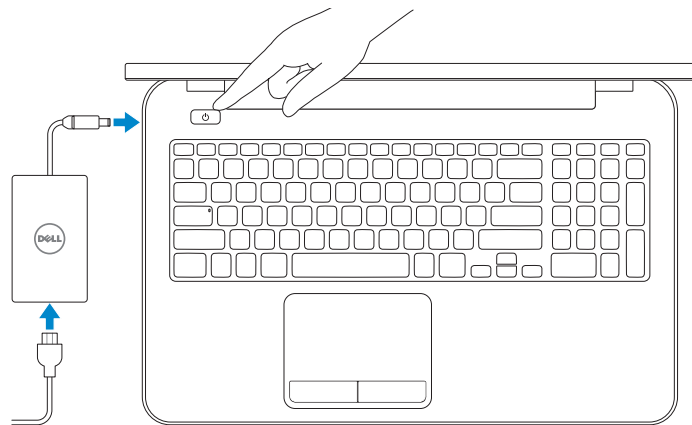

INSPIRON 17/17R

Quick Start Guide

Guide d'information rapide
Panduan Pengaktifan Cepat
Priručnik za hitri zagon
Hızlı Başlangıç Kılavuzu

1 Connect the power adapter and turn on your computer

Brancher l'adaptateur secteur et allumer votre ordinateur
Hubungkan adaptor daya dan hidupkan komputer Anda
Priključite napajalnik in vključite računalnik
Güç adaptörünü bağlayın ve bilgisayarınızı açın

2 Finish Windows setup

Terminer l'installation de Windows | Selesaikan penataan Windows
Dokončajte namestitve sistema Windows | Windows kurulumunu tamamlayın

Enable security and updates

Activez la sécurité et les mises à jour
Aktifkan pengamanan dan pemutakhiran
Omogočite varnost in posodobitve
Güvenlik ve güncellemeleri etkinleştirin