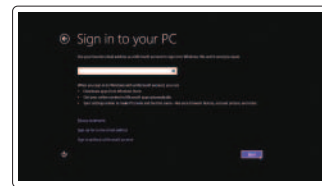

2 Finish Windows setup

Terminer l'installation de Windows | Selesaikan penataan Windows
Dokončajte namestitve sistema Windows | Windows kurulumunu tamamlayın

Enable security and updates

Activez la sécurité et les mises à jour
Aktifkan pengamanan dan pemutakhiran
Omogočite varnost in posodobitve
Güvenlik ve güncellemeleri etkinleştirin

Connect to your network

Connectez-vous à votre réseau
Hubungkan ke jaringan Anda
Povežite računalnik z omrežjem
Ağınıza bağlanın

Sign in to your Microsoft account or create a local account

Connectez-vous à votre compte Microsoft ou créez un compte local
Masuk ke dalam akun Microsoft Anda atau buat akun lokal
Vpišite se v svoj račun Windows ali ustvarite lokalni račun
Microsoft hesabınızı kullanarak oturum açın ya da yerel bir hesap oluşturun